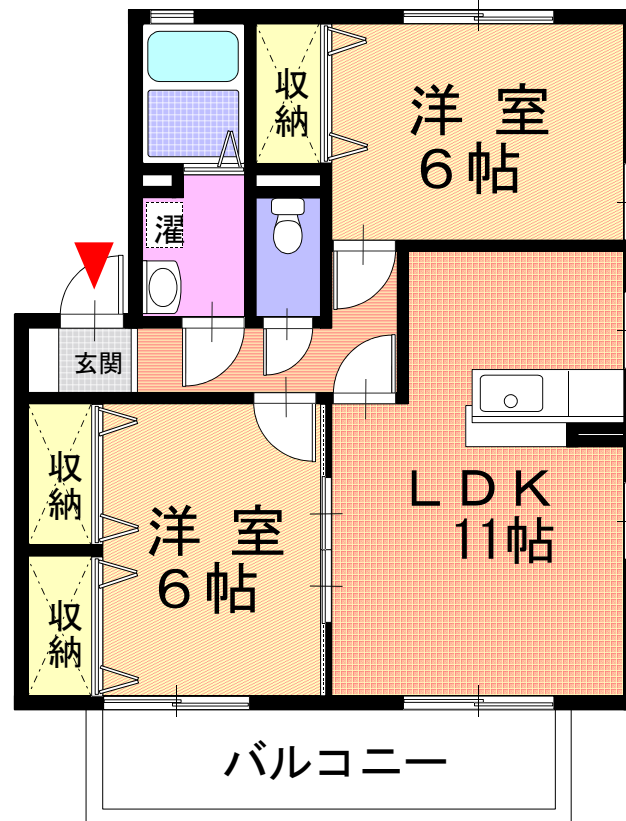

新松田
松田町松田惣領399-1

交通
小田急線 新松田駅
徒歩 11分

名称
ノーバルイースト

築年
2006/3 軽鉄造

間取面積
2LDK
55.44m²

賃料	¥62,000.
共益費	¥3,300.
駐車場	2台付
補償サービス	シングル ¥700. +税 ファミリー ¥900. +税
敷金	0 カ月分
礼金	0 カ月分
仲介料	1 カ月分 +税
その他 必須)	鍵代 ¥23,000. +税
	消毒代 ¥15,000. +税
	クリーニング代 ¥60,000. +税
設備等	
期間	2年契約 更新可
更新料	新賃料の1ヶ月分
取引態	媒介