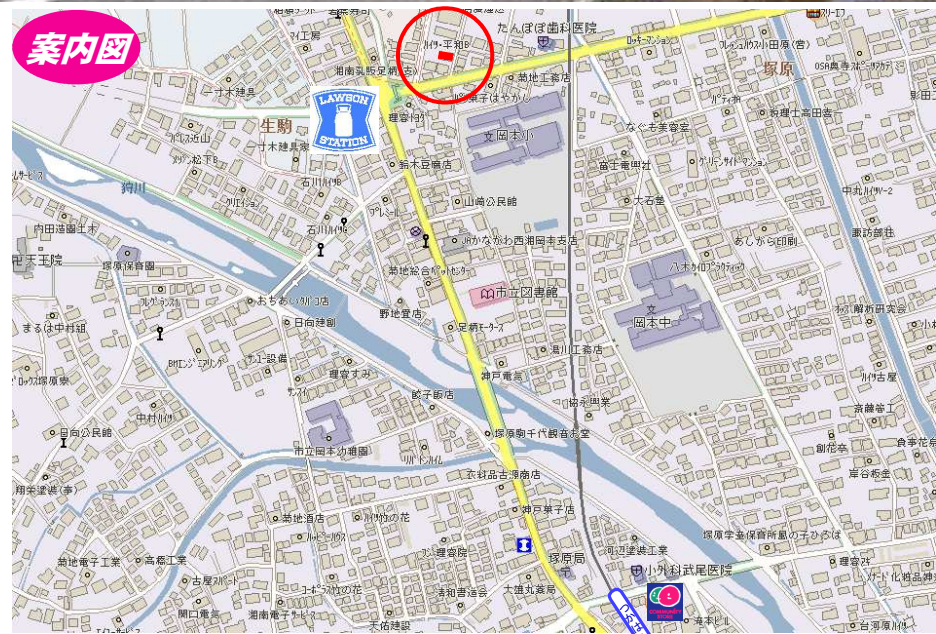

塚原
南足柄市塚原1538-1

交通
大雄山線 塚原駅
徒歩8分

名称
ハイツ平和A

築年
H5/2
構造
軽鉄造

間取面積
3DK
50.09㎡

リフレサポート Reform&Refresh
◆退室時、故障・過失以外の修繕費用は発生しません。(ベッドに起因するものは除く)
※但し下記のクリーニング費用がかかります。(契約時)
クリーニング費用: 60㎡未満/50,000円 70㎡未満/54,000円

追焚付
エアコン1台付