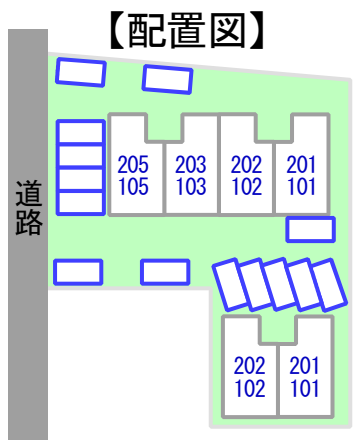

塚原
南足柄市塚原1538-1

交通
大雄山線 塚原駅
徒歩8分

名称
ハイツ平和A

築年
H5/2
構造
軽鉄造

間取面積
3DK
50.09㎡

リフレサポート Reform&Refresh
◆退室時、故障・過失以外の修繕費用は発生しません。(ベッドに起因するものは除く)
※但し下記のクリーニング費用がかかります。(契約時)
クリーニング費用: 60㎡未満/50,000円 70㎡未満/54,000円

追焚付
エアコン1台付