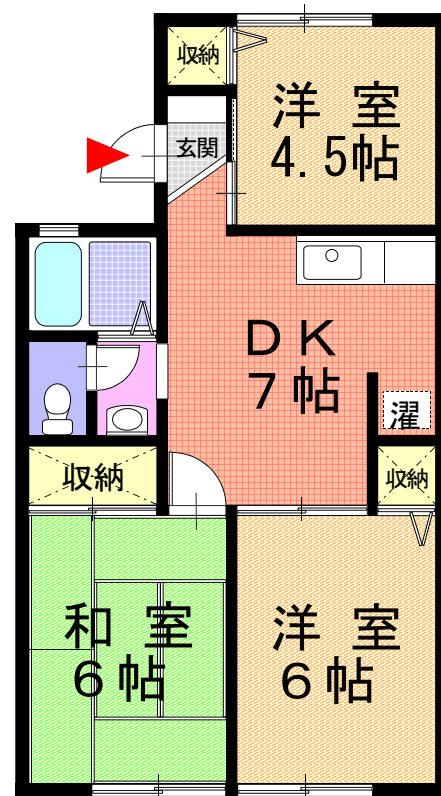

塚原
南足柄市塚原1538-1

交通
大雄山線 塚原駅
徒歩8分

名称
ハイツ平和A

築年
H5/2
構造
軽鉄造

間取面積
3DK
50.09㎡

リフレサポート Reform&Refresh
◆退室時、故障・過失以外の修繕費用は発生しません。(ベッドに起因するものは除く)
※但し下記のクリーニング費用がかかります。(契約時)
クリーニング費用: 60㎡未満/50,000円 70㎡未満/54,000円

追焚付
エアコン1台付

【賃料表】

205	203	202	201
105	103	102	101
¥42,000.			

保証人代行システム
詳細はお尋ねください
室内消毒
ダスキン『ムシゼロサービス』

*図面と現状が異なる場合は現状優先と致します。

賃料	¥42,000.
共益費	¥3,300.
駐車場	1台付
補償サービス	シングル ¥700. +税 ファミリー ¥900. +税
敷金	0 カ月分
礼金	0 カ月分
仲介料	1 カ月分 +税
その他 必須)	鍵代 ¥15,000. +税
	消毒代 ¥15,000. +税
	クリーニング代 ¥50,000. +税
設備等	BS, CATV, 洗濯機, 冷蔵庫, 電子レンジ, 掃除機
期間	2年契約 更新可
更新料	新賃料の1ヶ月分
取引態	媒介