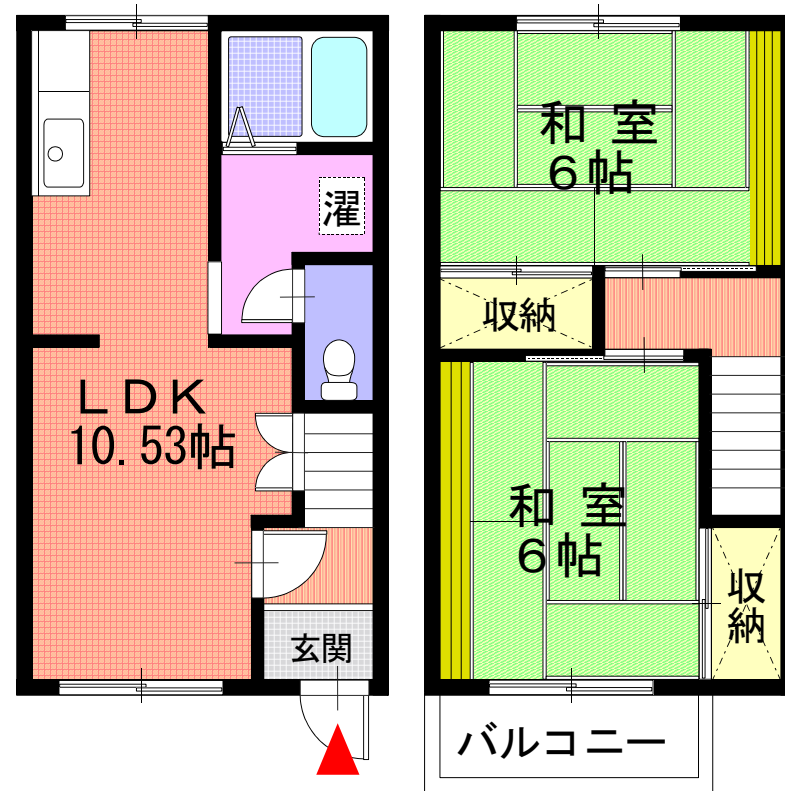

新松田
大井町金子419

交通
小田急線 新松田駅
徒歩18分

名称
アネックス大井A

築年
H3/1
構造
軽鉄造

間取面積
2LDK
56㎡

1F 2F

**テラスハウス
エアコン付**

保証人代行システム
詳細はお尋ねください

室内消毒
ダスキン『ムシゼロサービス』

案内図

【賃料表】

103	102	101
		¥42,000.

*図面と現状が異なる場合は現状優先と致します。

賃料	¥42,000.
共益費	¥3,300.
駐車場	1台付
補償サービス	シングル ¥700. +税 ファミリー ¥900. +税
敷金	0 カ月分
礼金	0 カ月分
仲介料	1 カ月分 +税
その他 必須)	鍵代 ¥15,000. +税
	消毒代 ¥15,000. +税
	クリーニング代 ¥50,000. +税
設備等	
期間	2年契約 更新可
更新料	新賃料の1ヶ月分
取引態	媒介