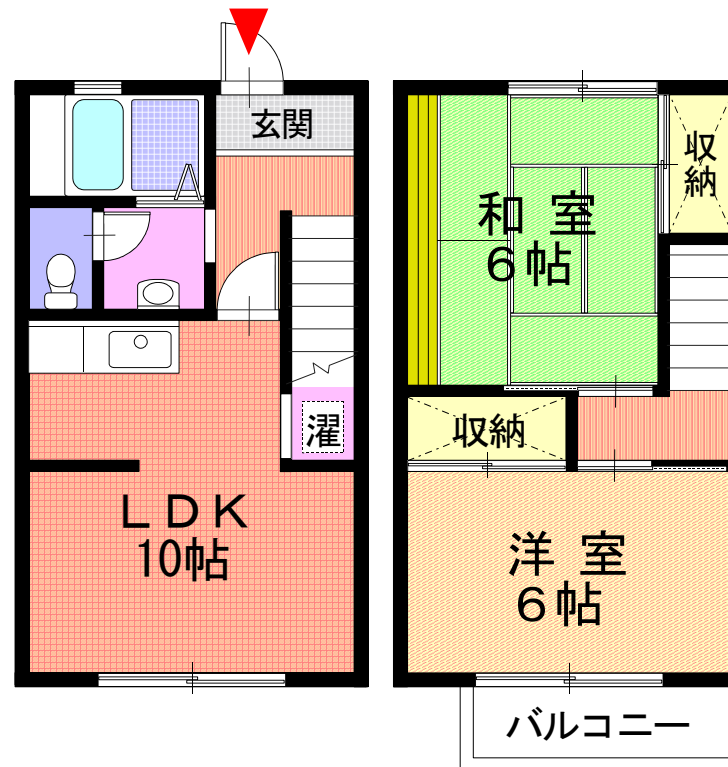

新松田
大井町金子419

交通
小田急線 新松田駅
徒歩18分

アネックス大井B

築年
H3/1
構造
軽鉄造

間取面積
2LDK
56㎡

エアコン付

案内図

【賃料表】