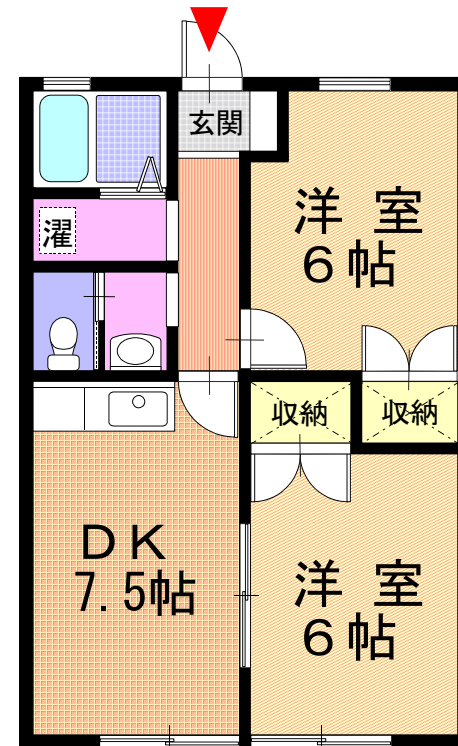

**新松田**  
大井町金子626-11

交通  
小田急線 新松田駅  
徒歩18分

名称  
**ロマーニハイム**

築年  
2001/9

構造  
木造

間取面積  
**2DK**  
44.71m<sup>2</sup>

賃料 **¥56,000.**

共益費 **¥4,000.**