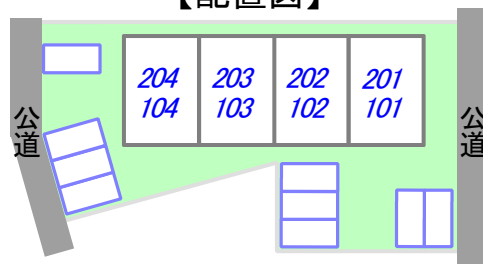

**新松田**  
大井町金子626-11

交通  
小田急線 新松田駅  
徒歩18分

名称  
**ロマーニハイム**

築年  
2001/9

構造  
木造

間取面積  
**2DK**  
44.71m<sup>2</sup>

賃料 **¥56,000.**

共益費 **¥4,000.**

【配置図】

\* 図面と現状が異なる場合は現状優先と致します。

House Mate 住まい賃貸 ハウスメイト net-work

URL <http://aoya13357.annex-homes.jp>

**アオヤ** 株式会社

神奈川県知事(10)第13357号

足柄上郡開成町吉田島1521-8

☎ **0465 (85) 3011**