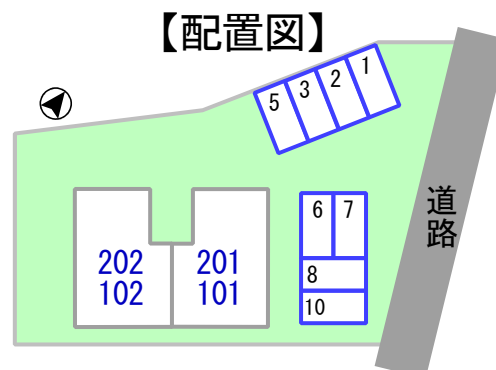

**新松田**  
松田町松田惣領155-1

交通  
小田急線 新松田駅  
徒歩 8分

**グランドソレイユ**

築年  
2003/10  
構造  
軽鉄造

間取面積  
**2LDK**  
53.76㎡

【配置図】

【賃料表】

202	201
¥72,000.	
102	101