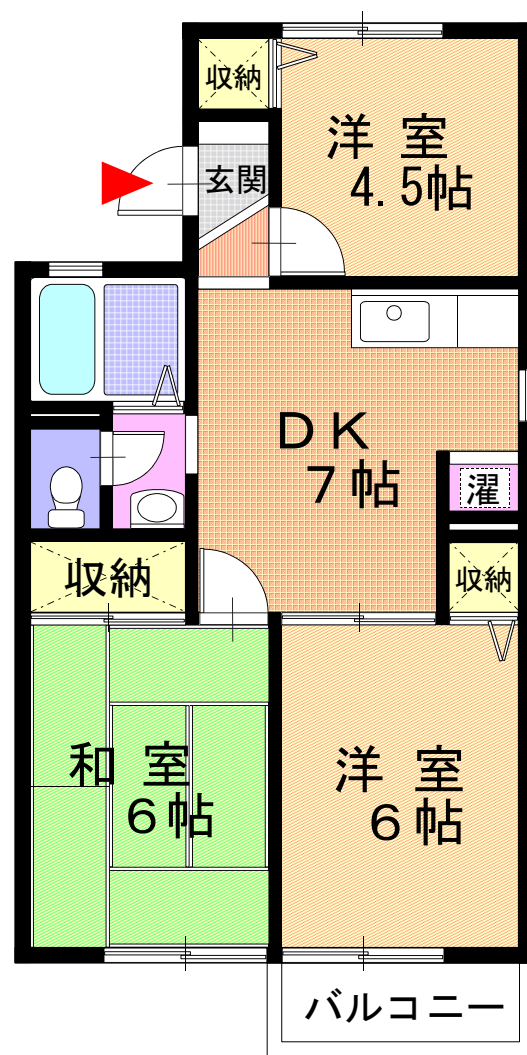

相模金子
大井町金子1078

交通
御殿場線 相模金子駅
徒歩5分

名称
ルミエール大井A

築年
1995/2 軽鉄造

間取面積
3DK
50.09㎡

【賃料表】

203	202	201
103	102	101
¥49,000.	¥49,000.	

保証会社 加入必須
初回保証料：月額料金100%
1年経過毎に10,000円
室内消毒
ユニマットライフ
『引っ越し害虫駆除サービス』

* 図面と現状が異なる場合は現状優先と致します。

賃料 **¥49,000.**

共益費 **¥4,000.**

駐車場 **1台付**

ネット
シングル **¥770.**
ファミリー **¥990.**

敷金 **0** カ月分

礼金 **0** カ月分

仲介料 **¥53,900.**