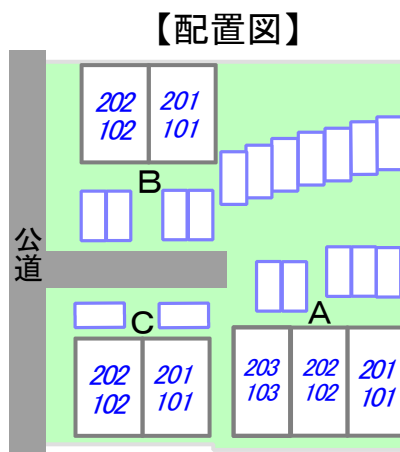

相模金子
大井町金子1078

交通
御殿場線 相模金子駅
徒歩5分

名称
ルミエール大井A

築年
1995/2 軽鉄造

間取面積
3DK
50.09㎡

【賃料表】

203	202	201
103	102	101
¥49,000.	¥49,000.	

保証会社 加入必須
初回保証料：月額料金100%
1年経過毎に10,000円
室内消毒
ユニマットライフ
『引っ越し害虫駆除サービス』